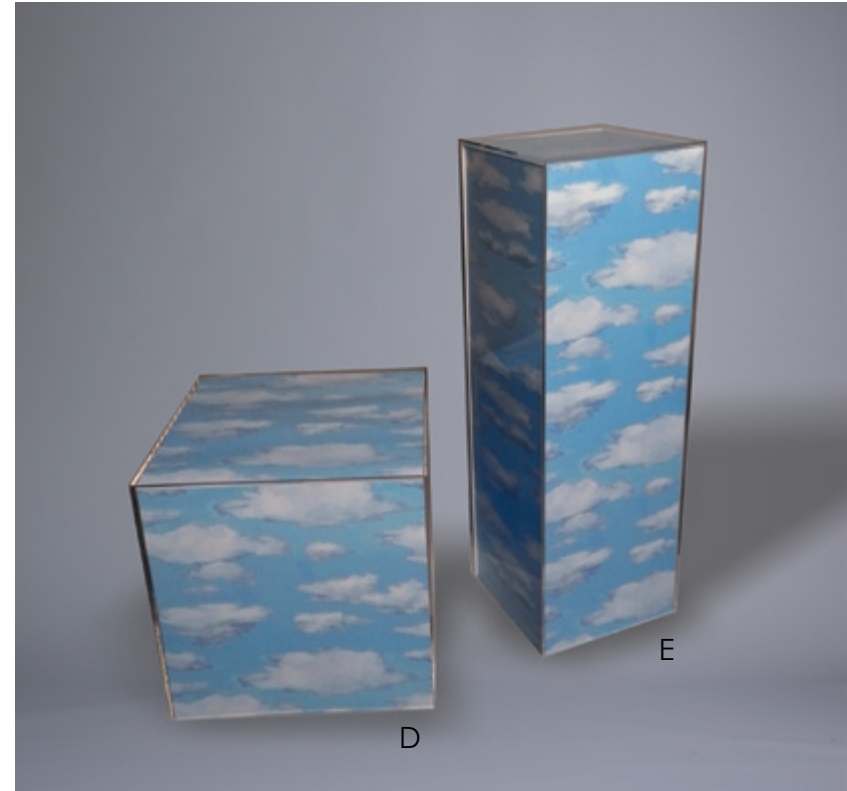

RISERS

Cube Graphics Risers

A. AD-RG021205 : 2.5"H x 12"W x 5"D Clear w/foam insert

B. AD-RG081205 : 8"H x 12"W x 5"D Clear w/foam insert

C. AD-RG090909 : 9" x 9" x 9" Clear w/foam insert

Not shown: AD-RG041205 : 4"H x 12"W x 5"D Clear w/foam insert

D. AD-RG181818 : 18"H x 18" x 18" Clear w/foam insert

E. AD-RG361212 : 36"H x 12"W x 12"D Clear w/foam insert