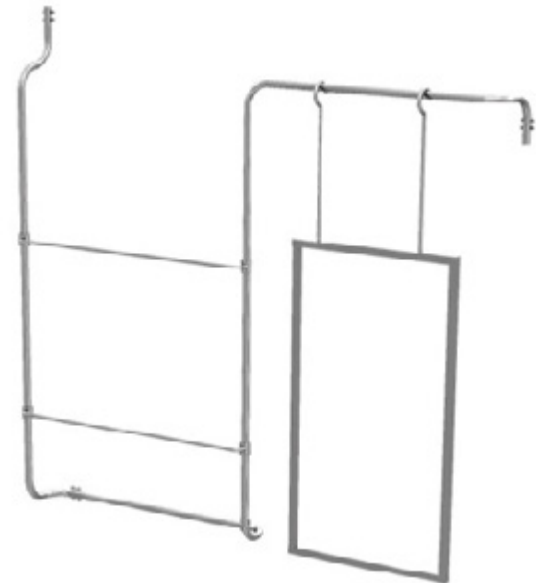

Vitrine Glass Case: 24" x 24" x 7" h

CONFIG 1

CONFIG 2

CONFIG 13

CONFIG 16

CONFIG 17

CONFIG 19

CONFIG 21

CONFIG 24

CONFIG 25

CONFIG 26

CONFIG 28

CONFIG 30

CONFIG 32

CONFIG 31

CONFIG 35

CONFIG 33

CONFIG 34

CONFIG 36

Tall Hanging Fixture
with 2" faceouts on each end

48" w x 57" h

Short Hanging Fixture

36" w x 46" h

modulair